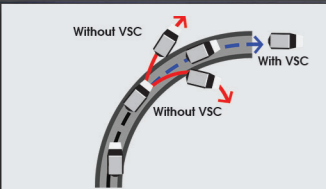

Vehicle Stability Control (VSC) (R All)
Lebih aman saat bermanuver di tikungan dalam kondisi jalanan licin.