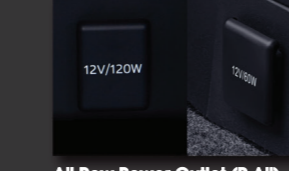

All Row Power Outlet (R All)
Sumber pengisian baterai *gadget* di setiap baris penumpang.