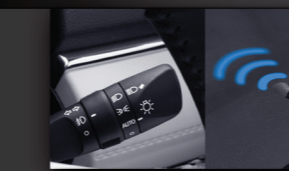

New Key Free (R All)
Membuka dan mengunci pintu semakin mudah, tanpa mengeluarkan kunci dari saku.

New Start Stop Button (R All)
Menyalakan dan mematikan mesin lebih mudah dan nyaman hanya dengan menekan tombol.

New Digital Auto AC (R All)
Pengaturan AC dalam kabin semakin mudah dan nyaman.

Tilt Steering
Ketinggian stir dapat disesuaikan dengan postur tubuh pengemudi.

New Auto On Headlamp (R All)
Lebih aman karena lampu akan menyala otomatis jika kondisi gelap.