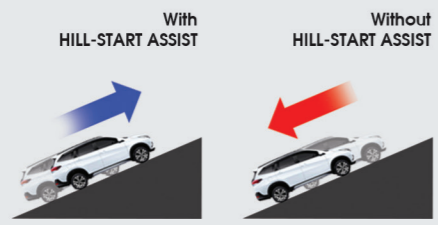

MORE SAFETY & SECURITY

Fitur keamanan dan keselamatan dengan teknologi terkini untuk menjaga perjalanan berkendara bersama sahabat atau keluarga tercinta.

New Hill-Start Assist (HSA) (R All)
Ketika berhenti di tanjakan beberapa saat sehingga tidak mundur pada saat berakselerasi.