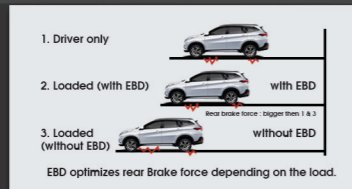

Electronic Brake Force Distribution (EBD) (R All)
Performa pengereman tetap maksimal dengan daya cengkram di setiap roda.