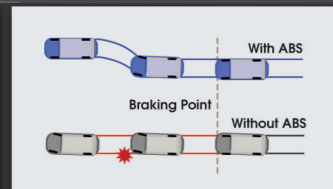

Anti-lock Brake System (ABS) (R All)
Lebih aman saat melakukan pengereman mendadak di jalan licin.